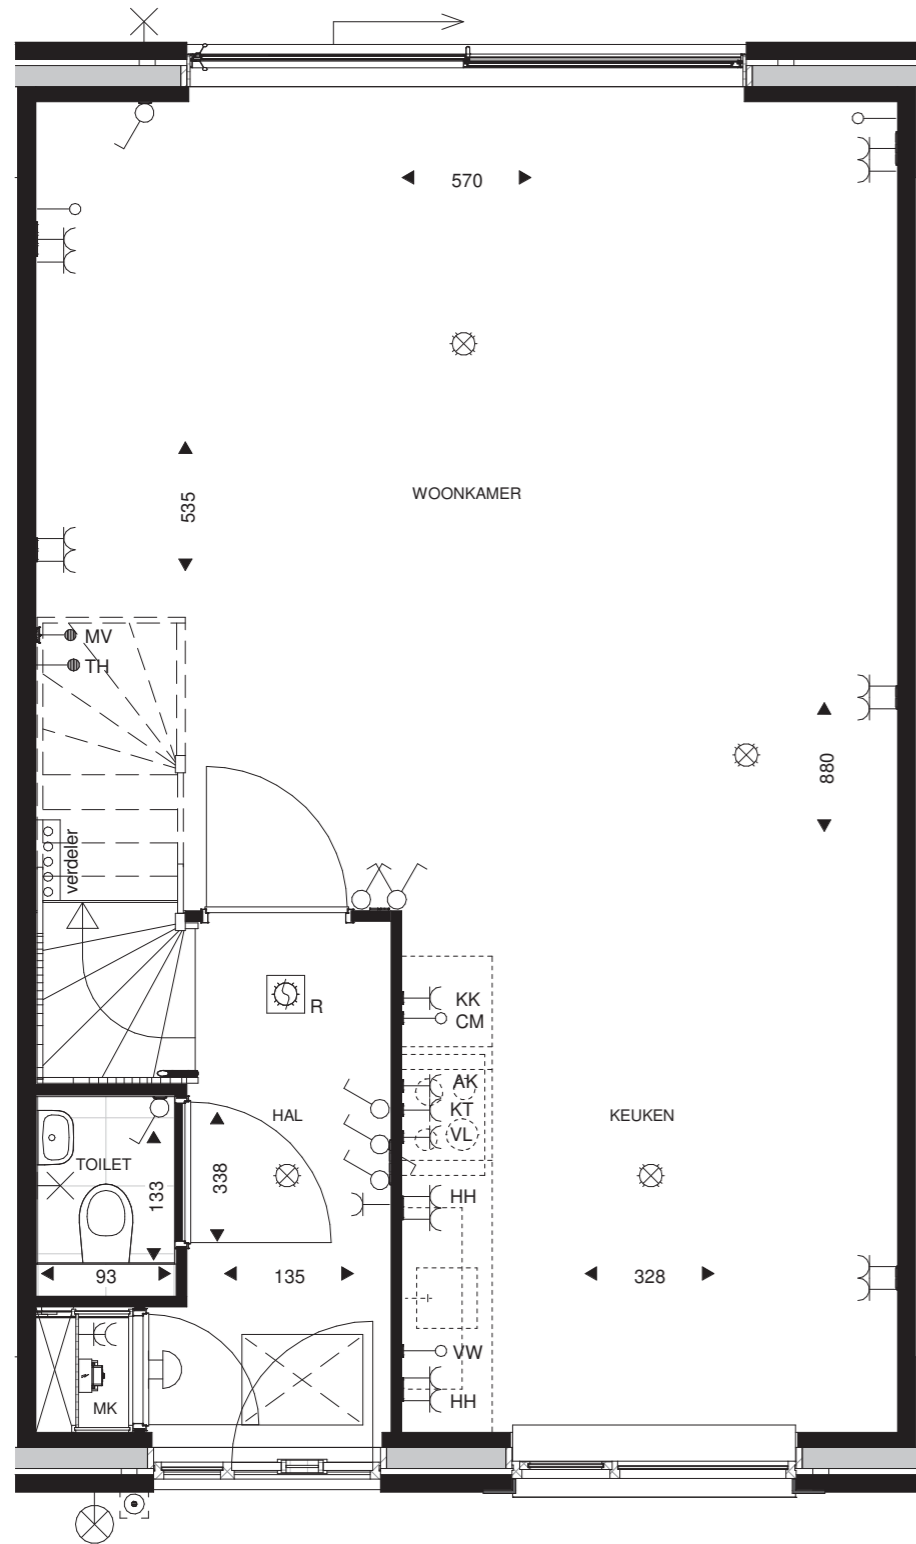

## Rechter zijgevel

**Schaker**<sub>veld</sub>  
— TWELLO —

Verkooptekening Bouwnummer 22

Datum: 02-06-2020  
Onderdeel: gevels

Schaal: 1:100

## Linker zijgevel

Bouwnummer 22

## Doorsnede

**Schaker**veld  
— TWELLO —

Verkooptekening Bouwnummer 22

Datum: 02-06-2020      Schaal plattegrond: 1:50  
Onderdeel: plattegrond / doorsnede      Schaal doorsnede: 1:100