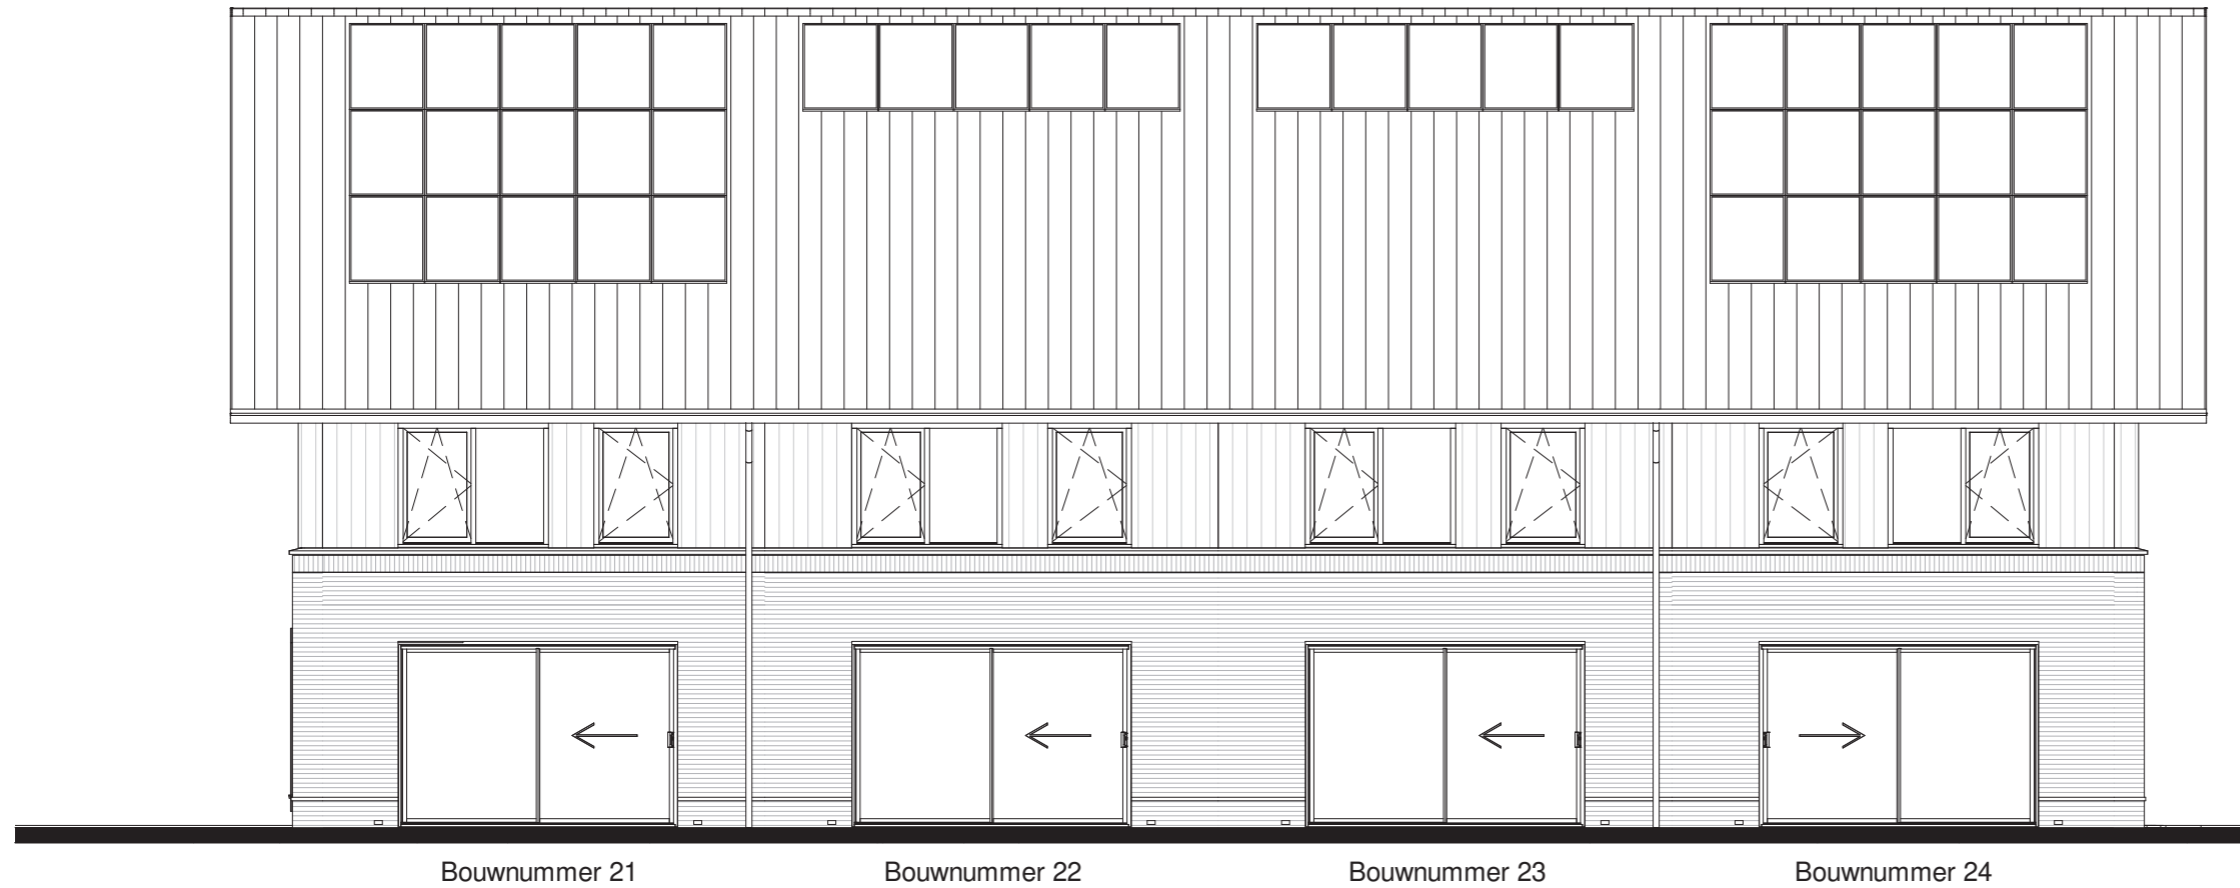

## Rechter zijgevel

**Schaker**<sub>veld</sub>  
— TWELLO —

Verkooptekening Bouwnummer 22

Datum: 02-06-2020  
Onderdeel: gevels

Schaal: 1:100