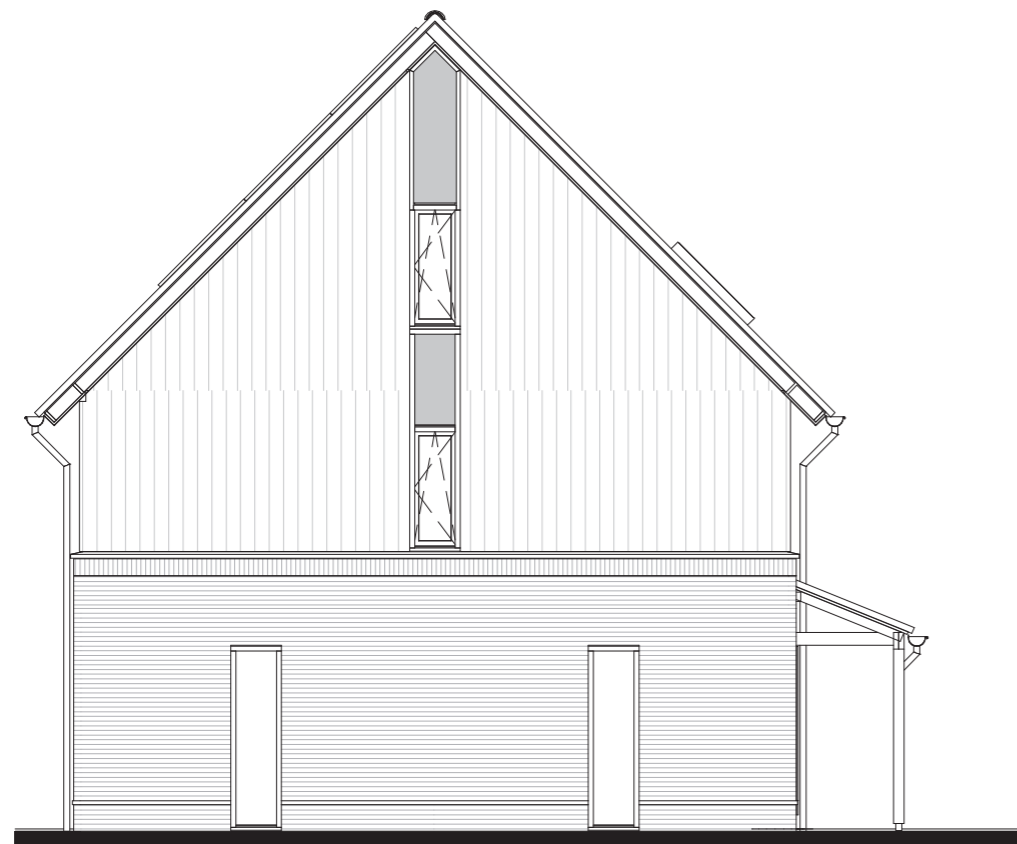

## Rechter zijgevel

**Schaker**<sub>veld</sub>  
— TWELLO —

Verkooptekening Bouwnummer 22

Datum: 02-06-2020  
Onderdeel: gevels

Schaal: 1:100

## Achtergevel

## Linker zijgevel

Bouwnummer 22

## 1e Verdieping

**Schaker**veld  
— TWELLO —

Verkooptekening Bouwnummer 22

Datum: 02-06-2020  
Onderdeel: plattegrond

Schaal: 1:50

Bouwnummer 22