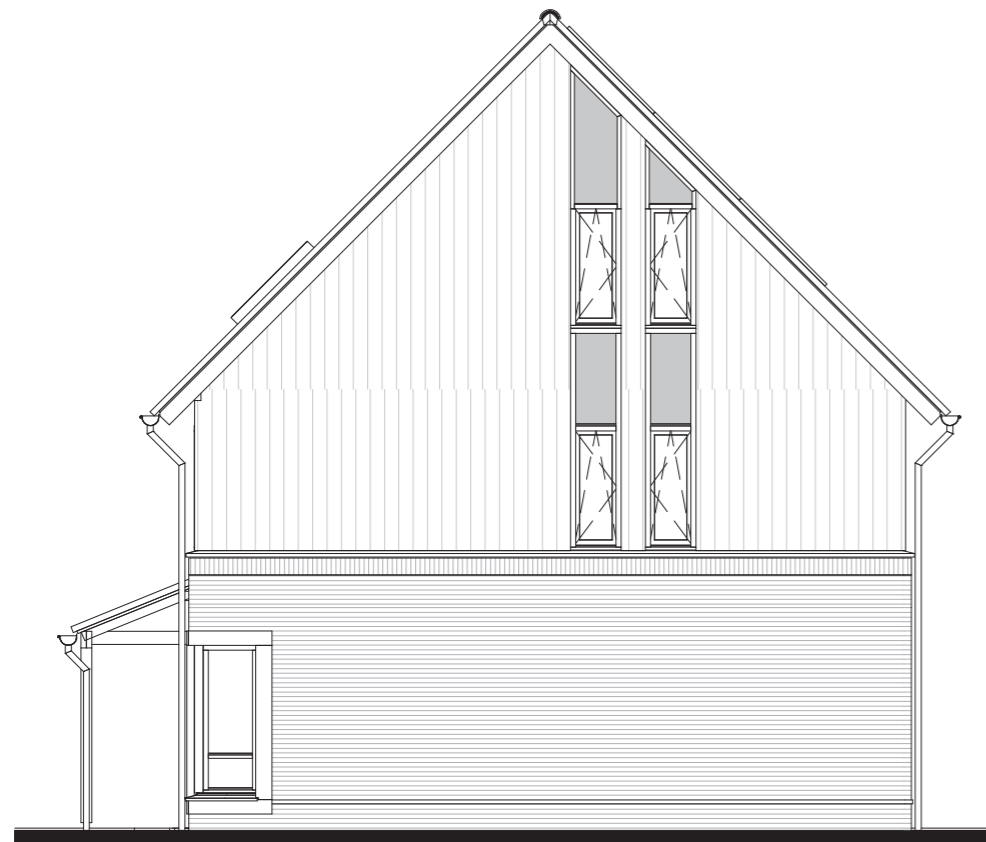

## Voorgevel

## Rechter zijgevel

**Schaker**<sub>veld</sub>  
— TWELLO —

Verkooptekening Bouwnummer 22

Datum: 02-06-2020  
Onderdeel: gevels

Schaal: 1:100

## Linker zijgevel

Bouwnummer 22

## 1e Verdieping

**Schaker**veld  
— TWELLO —

Verkooptekening Bouwnummer 22

Datum: 02-06-2020  
Onderdeel: plattegrond

Schaal: 1:50

Bouwnummer 22