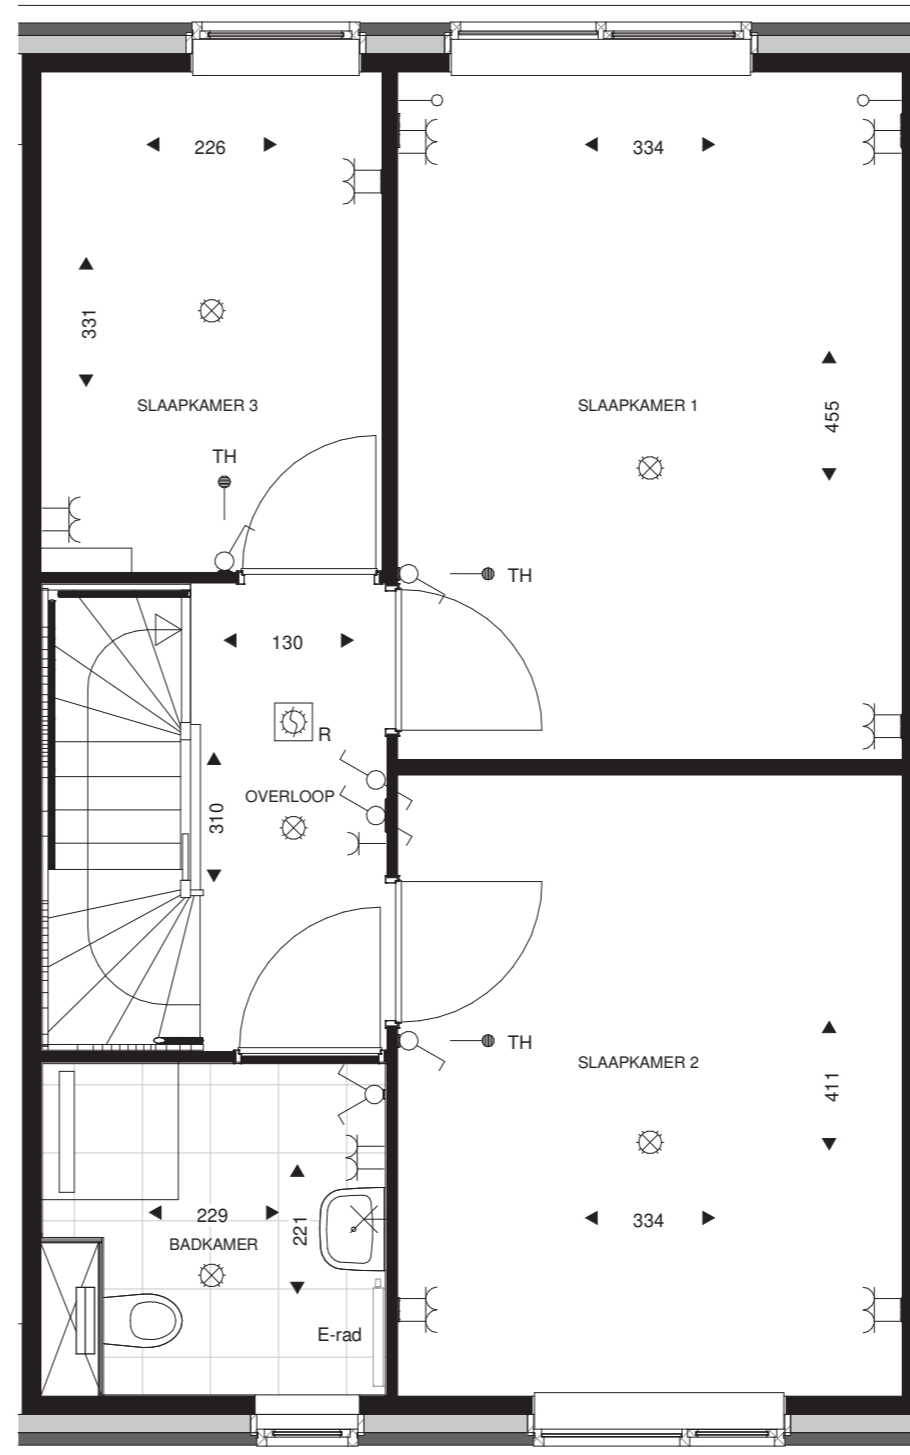

Bouwnummer 22

1e Verdieping

Schakerveld
— TWELLO —

Verkooptekening Bouwnummer 22

Datum: 02-06-2020
Onderdeel: plattegrond

Schaal: 1:50