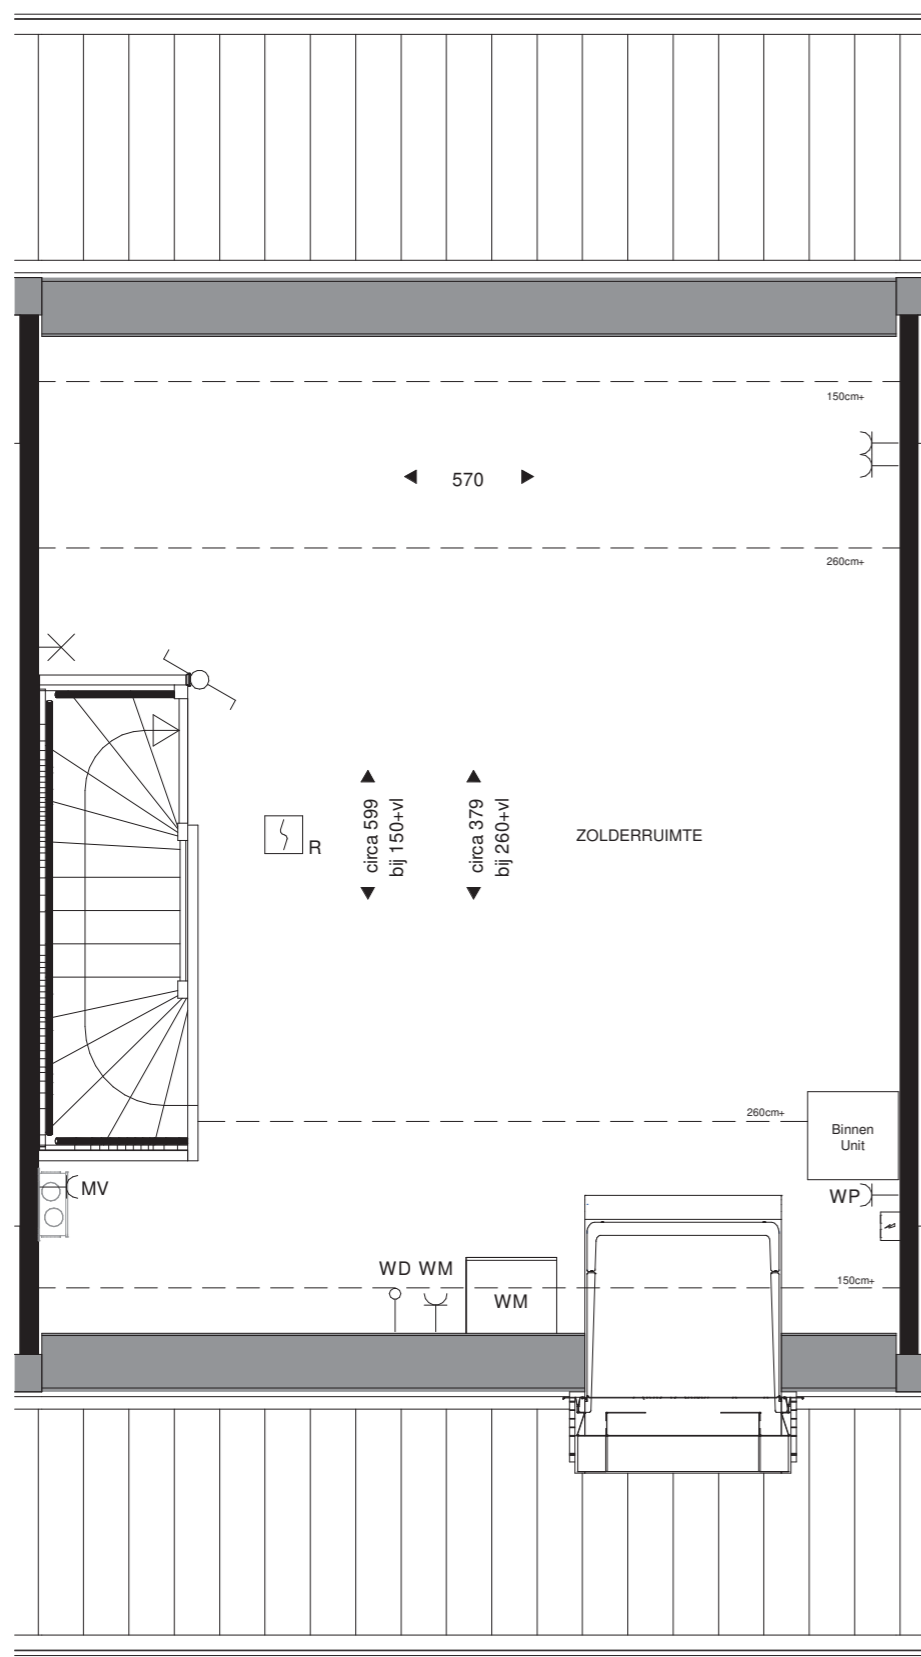

## 1e Verdieping

**Schaker**veld  
— TWELLO —

Verkooptekening Bouwnummer 22

Datum: 02-06-2020  
Onderdeel: plattegrond

Schaal: 1:50

Bouwnummer 22

## 2e Verdieping

## Doorsnede

**Schaker**veld  
— TWELLO —

Verkooptekening Bouwnummer 22

Datum: 02-06-2020      Schaal plattegrond: 1:50  
Onderdeel: plattegrond / doorsnede      Schaal doorsnede: 1:100