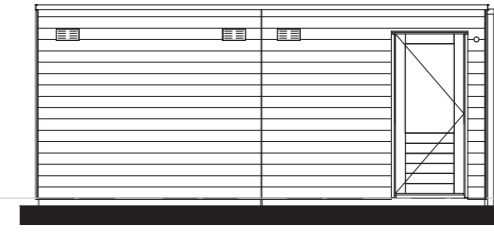

Dubbele berging, bouwnummers: 01 t/m 08 en 17 t/m 24

Achtergevel

Linkerzijgevel

Tuingevel

Rechterzijgevel

Dubbele berging, bouwnummers: 09 t/m 16

Achtergevel

Linkerzijgevel

Tuingevel

Rechterzijgevel

Dubbele berging

bouwnummers:
09 t/m 16

Dubbele berging

bouwnummers:
01 t/m 08 en 17 t/m 24

Doorsnede

Schaker_{veld}
TWELLO