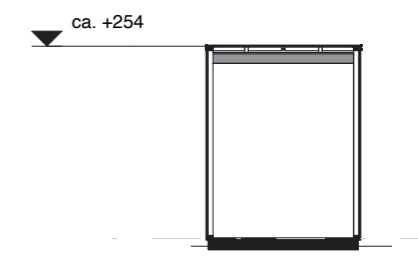

Tuingevel

Rechterzijgevel

Dubbele berging

bouwnummers:
09 t/m 16

Dubbele berging

bouwnummers:
01 t/m 08 en 17 t/m 24

Doorsnede

Schaker_{veld}
TWELLO