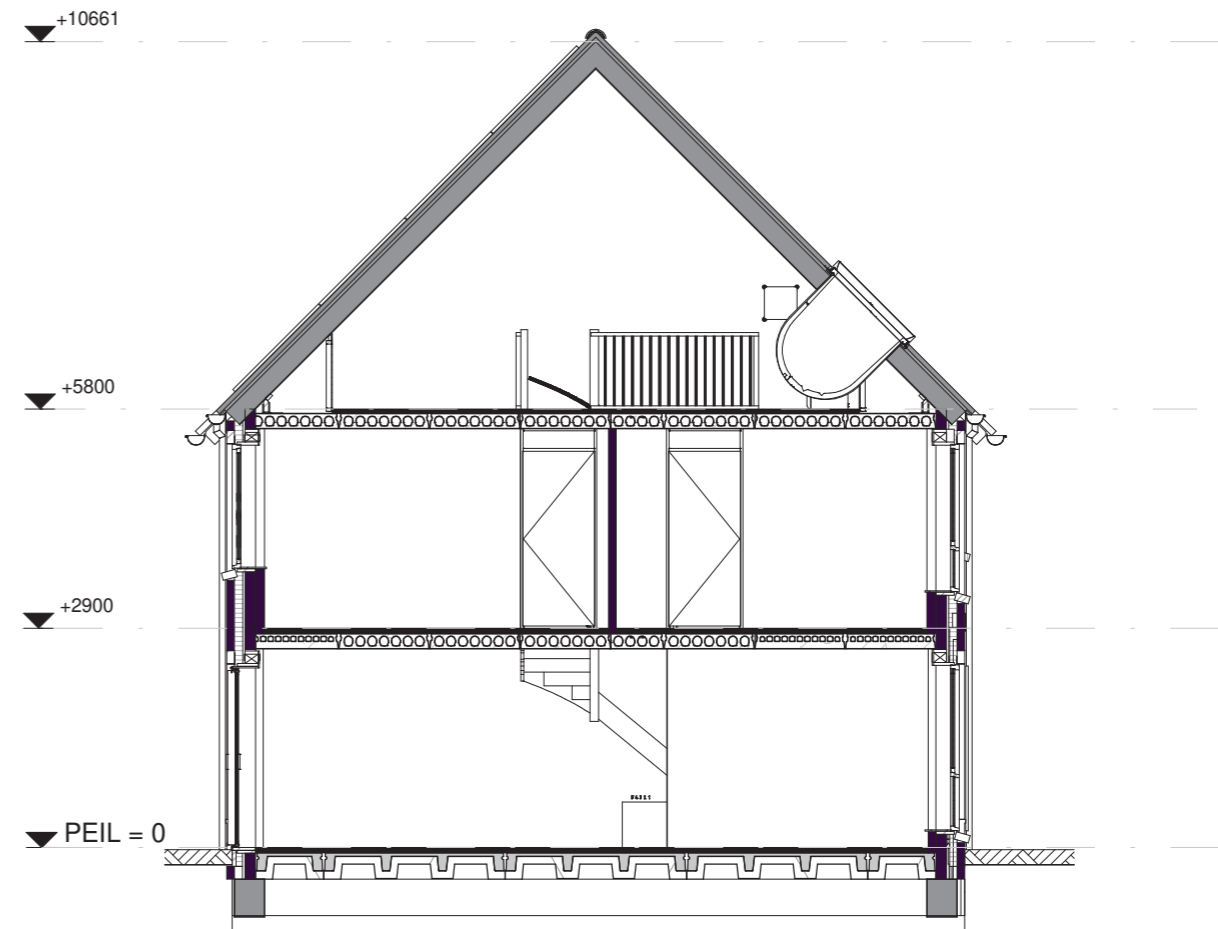

Datum: 02-06-2020
Onderdeel: gevels

Schaal: 1:100

Bouwnummer 13

Begane grond

Bouwnummer 13

1e Verdieping

Schakerveld
— TWELLO —

Verkooptekening Bouwnummer 13

Datum: 02-06-2020
Onderdeel: plattegrond

Schaal: 1:50

Bouwnummer 13

2e Verdieping

Doorsnede

Schakerveld
TWELLO

Verkooptekening Bouwnummer 13

Datum: 02-06-2020 Schaal plattegrond: 1:50
Onderdeel: plattegrond / doorsnede Schaal doorsnede: 1:100