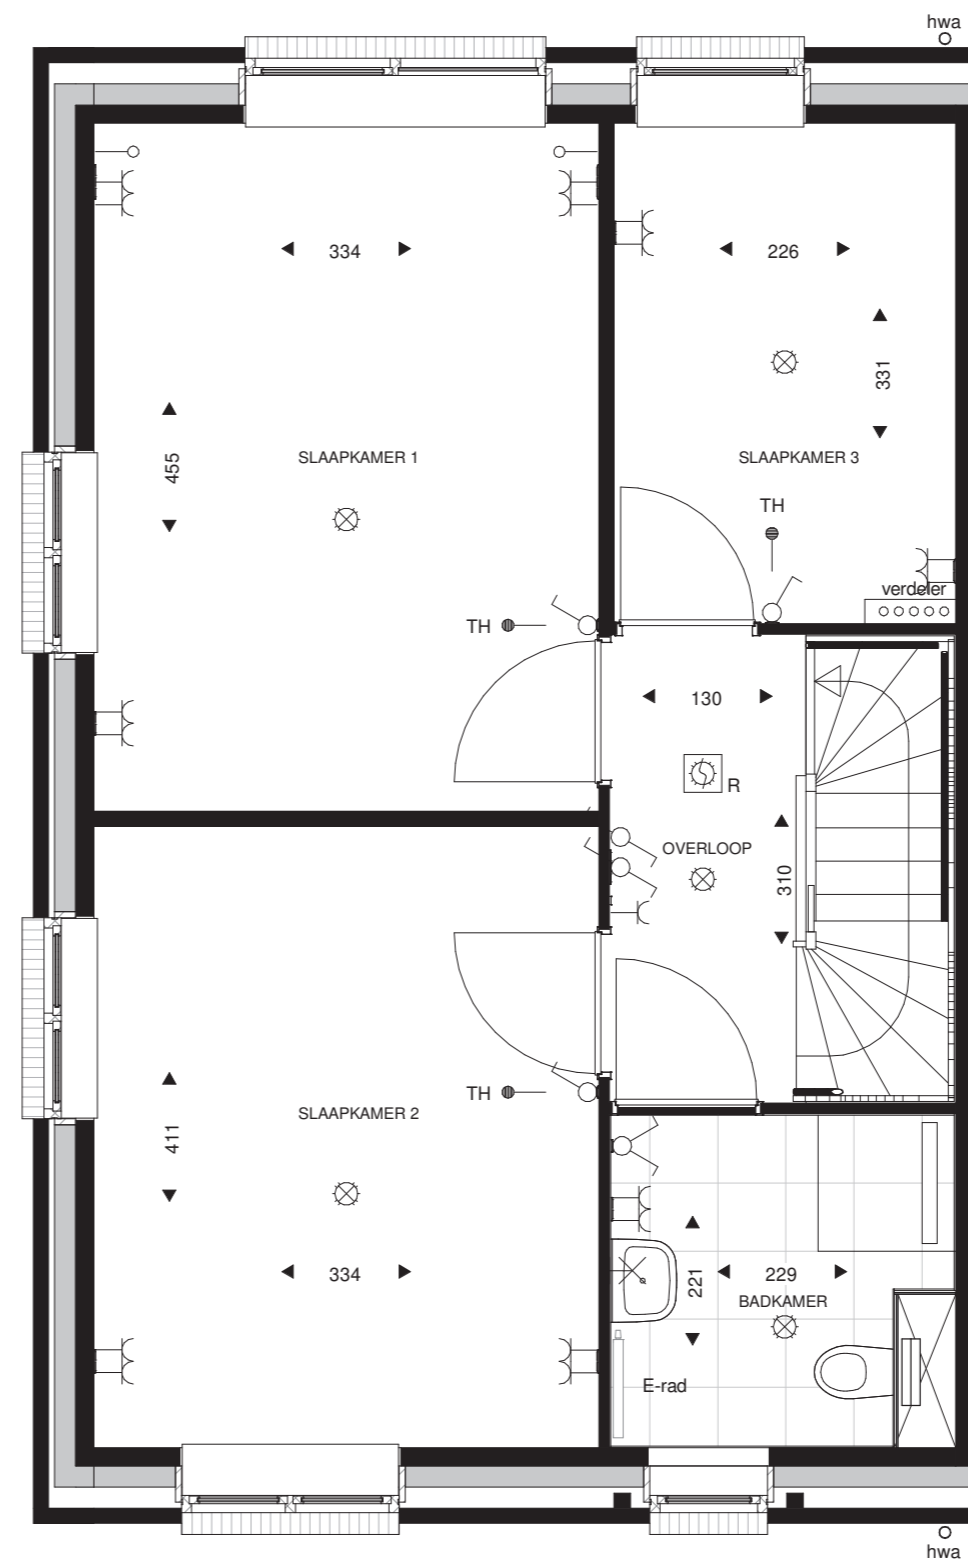

Bouwnummer 15

Bouwnummer 14

Bouwnummer 13

Achtergevel

Bouwnummer 13

Linker zijgevel

Schaker^{veld}
TWELLO

Verkooptekening Bouwnummer 13

Datum: 02-06-2020
Onderdeel: gevels

Schaal: 1:100

Bouwnummer 13

Begane grond

Bouwnummer 13

1e Verdieping

Schakerveld
— TWELLO —

Verkooptekening Bouwnummer 13

Datum: 02-06-2020
Onderdeel: plattegrond

Schaal: 1:50

Bouwnummer 13

2e Verdieping

Doorsnede

Schakerveld
TWELLO

Verkooptekening Bouwnummer 13

Datum: 02-06-2020 Schaal plattegrond: 1:50
Onderdeel: plattegrond / doorsnede Schaal doorsnede: 1:100