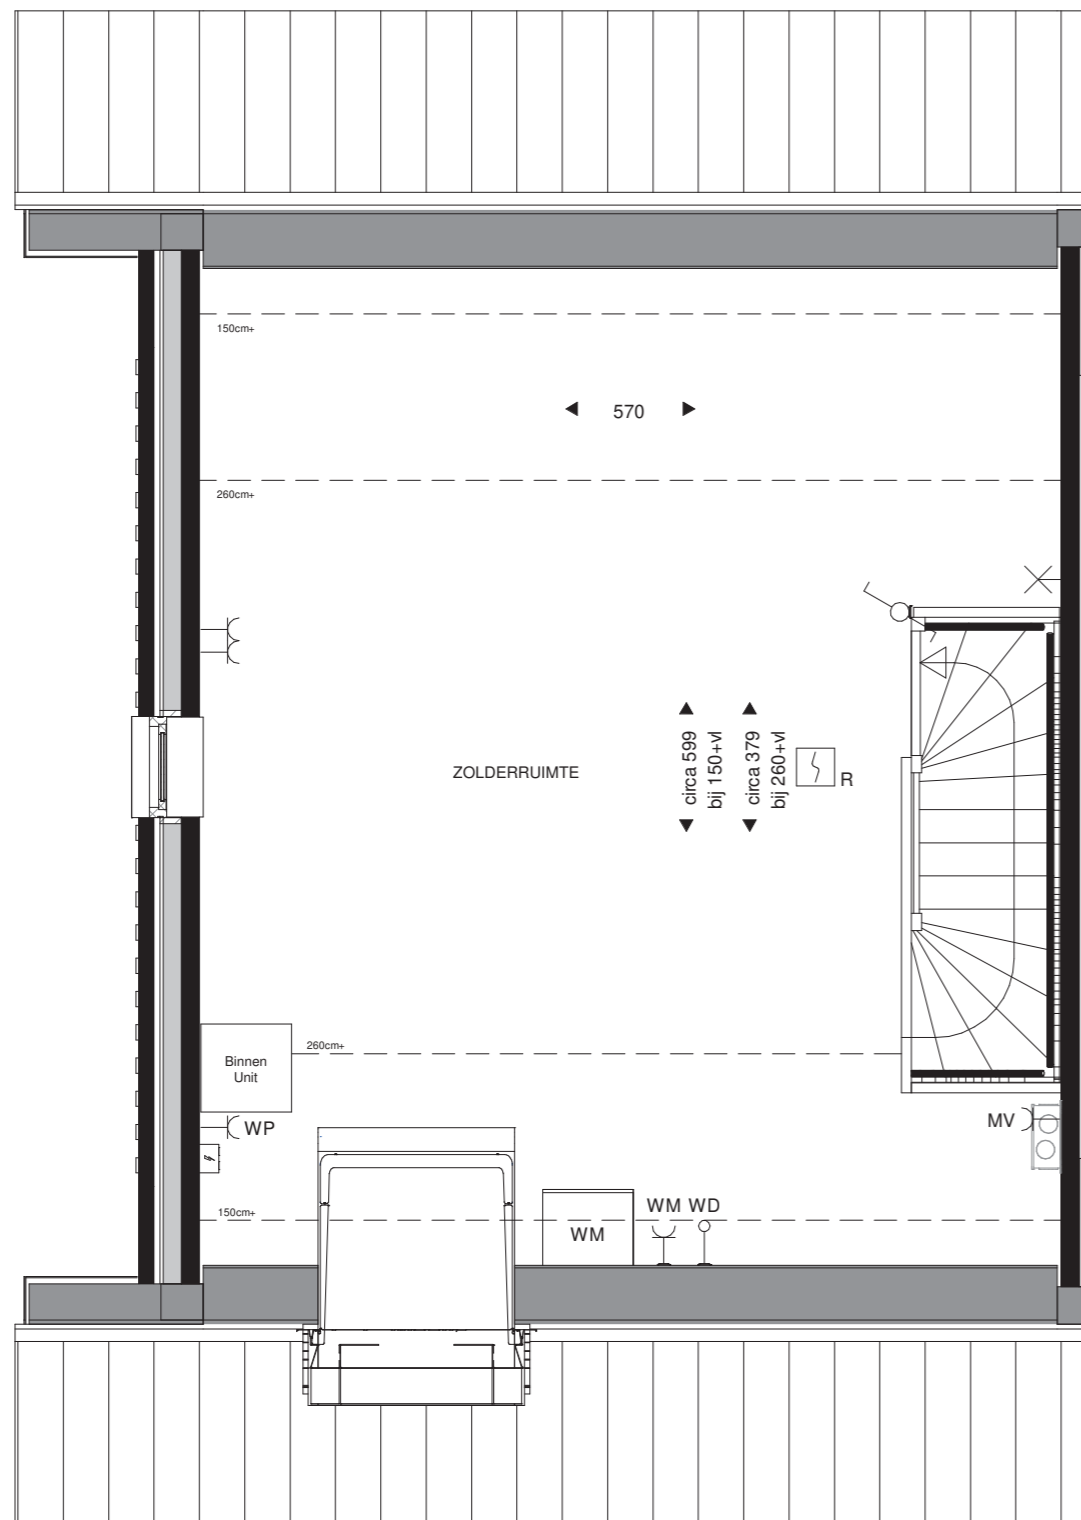

Datum: 02-06-2020
Onderdeel: gevels

Schaal: 1:100

Bouwnummer 13

Begane grond

Bouwnummer 13

1e Verdieping

Schakerveld
— TWELLO —

Verkooptekening Bouwnummer 13

Datum: 02-06-2020
Onderdeel: plattegrond

Schaal: 1:50

Bouwnummer 13

2e Verdieping

Doorsnede

Schakerveld
TWELLO

Verkooptekening Bouwnummer 13

Datum: 02-06-2020 Schaal plattegrond: 1:50
Onderdeel: plattegrond / doorsnede Schaal doorsnede: 1:100