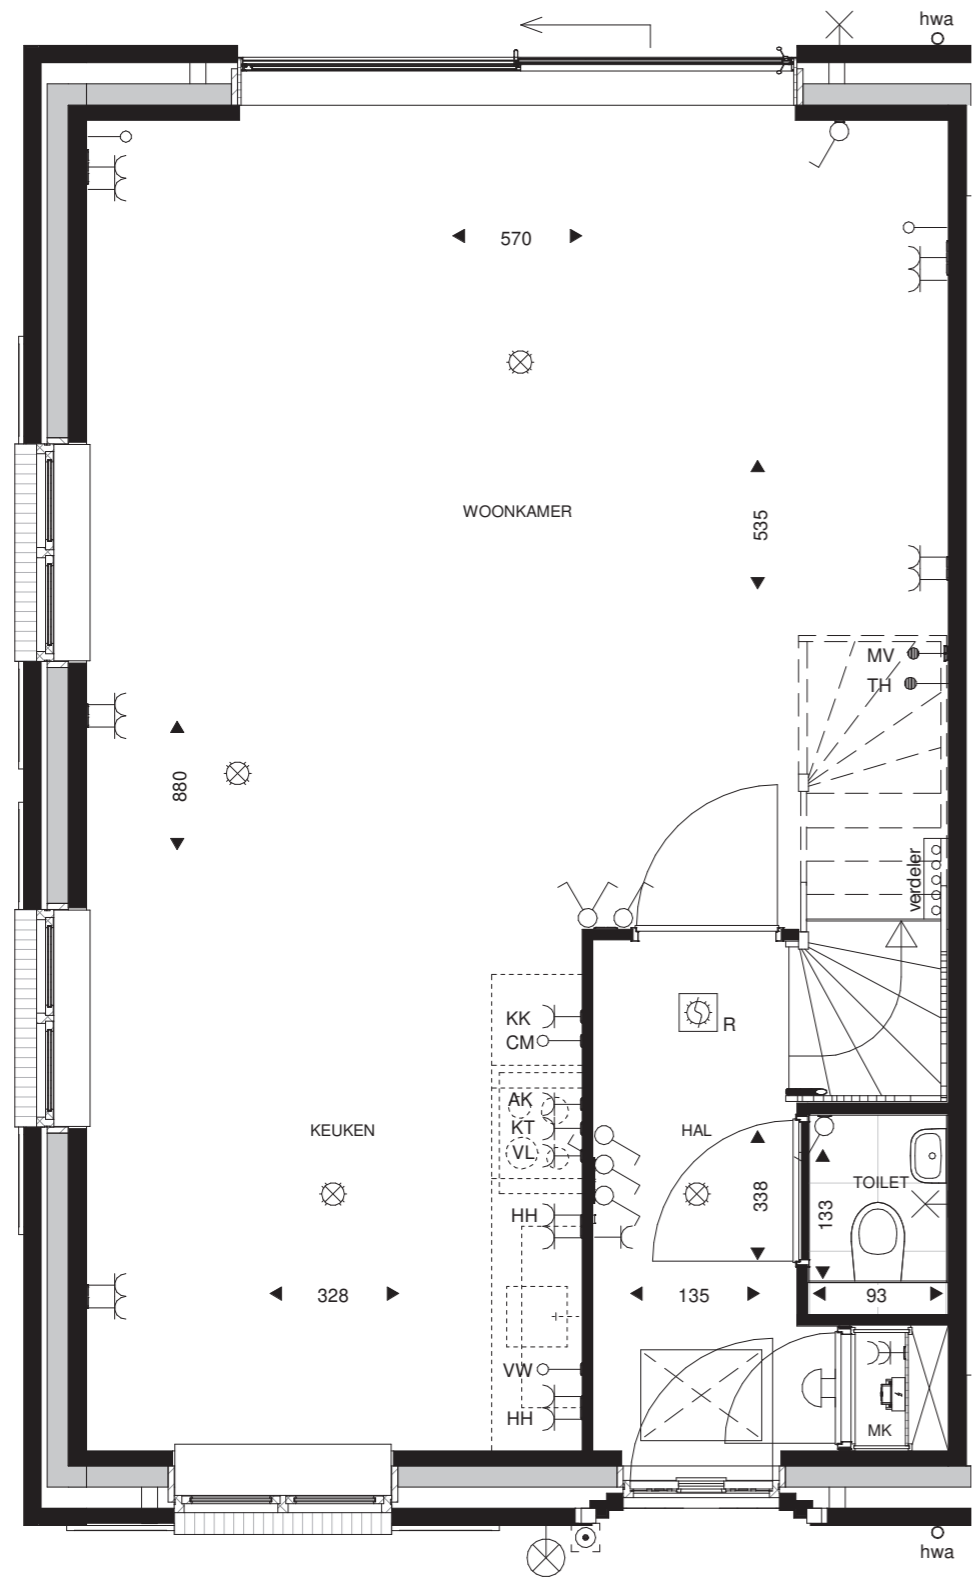

Bouwnummer 15

Bouwnummer 14

Bouwnummer 13

Achtergevel

Bouwnummer 13

Linker zijgevel

Schaker^{veld}
TWELLO

Verkooptekening Bouwnummer 13

Datum: 02-06-2020
Onderdeel: gevels

Schaal: 1:100

Bouwnummer 13

Begane grond

Bouwnummer 13

1e Verdieping

Schakerveld
— TWELLO —

Verkooptekening Bouwnummer 13

Datum: 02-06-2020
Onderdeel: plattegrond

Schaal: 1:50

Bouwnummer 13

2e Verdieping

Doorsnede

Schakerveld
TWELLO

Verkooptekening Bouwnummer 13

Datum: 02-06-2020 Schaal plattegrond: 1:50
Onderdeel: plattegrond / doorsnede Schaal doorsnede: 1:100