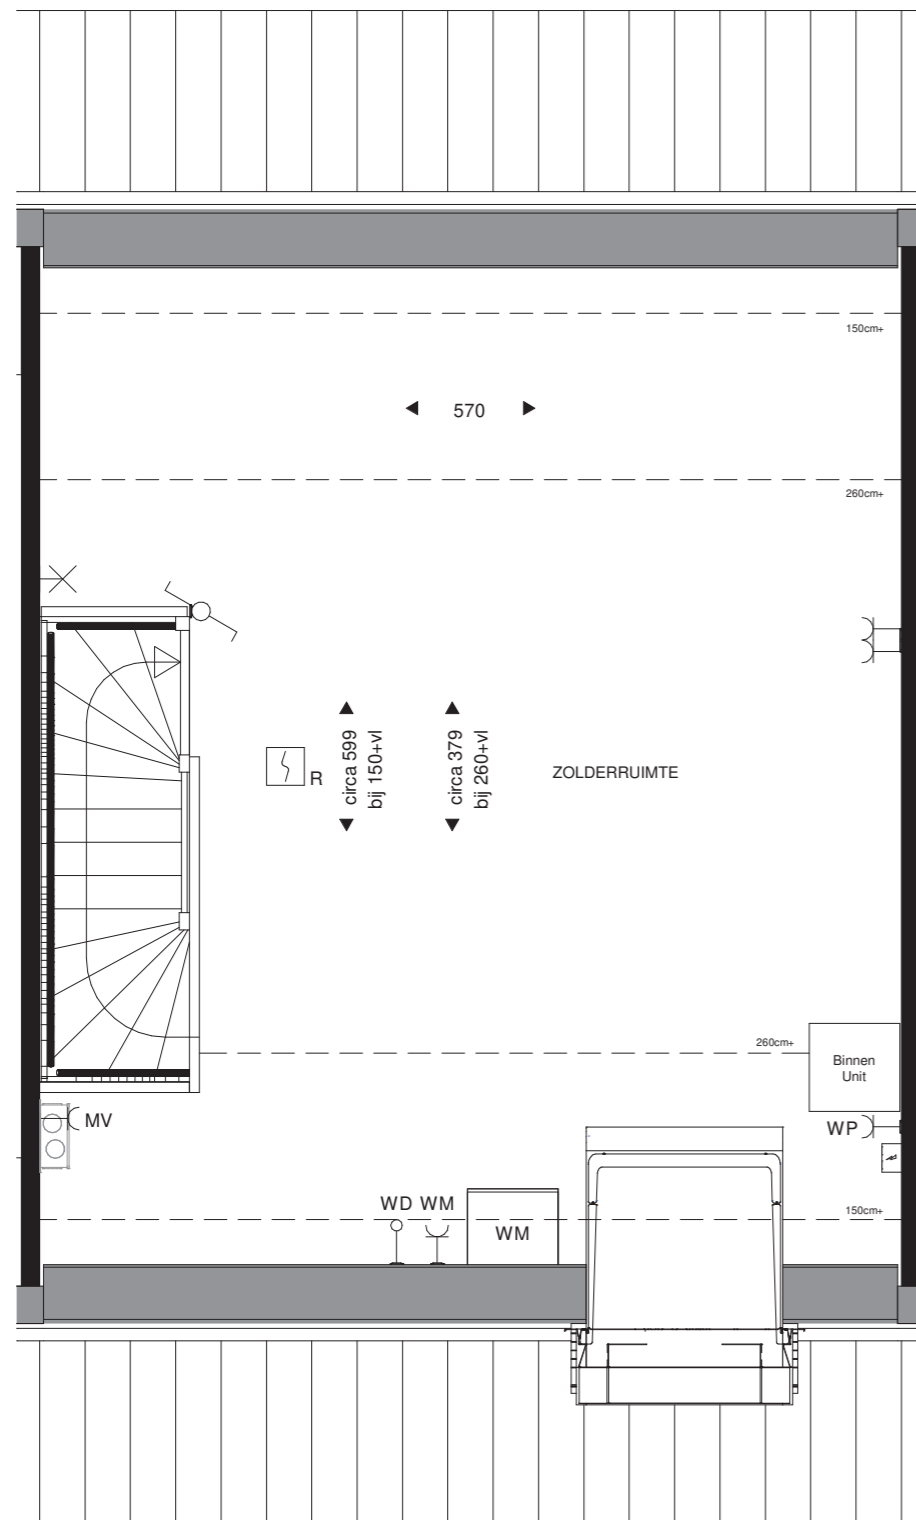

## 1e Verdieping

**Schaker**veld  
TWELLO

Verkooptekening Bouwnummer 14

Datum: 02-06-2020  
Onderdeel: plattegrond

Schaal: 1:50

Bouwnummer 14

## Doorsnede

**Schaker**veld  
— TWELLO —

Verkooptekening Bouwnummer 14

Datum: 02-06-2020      Schaal plattegrond: 1:50  
Onderdeel: plattegrond / doorsnede      Schaal doorsnede: 1:100