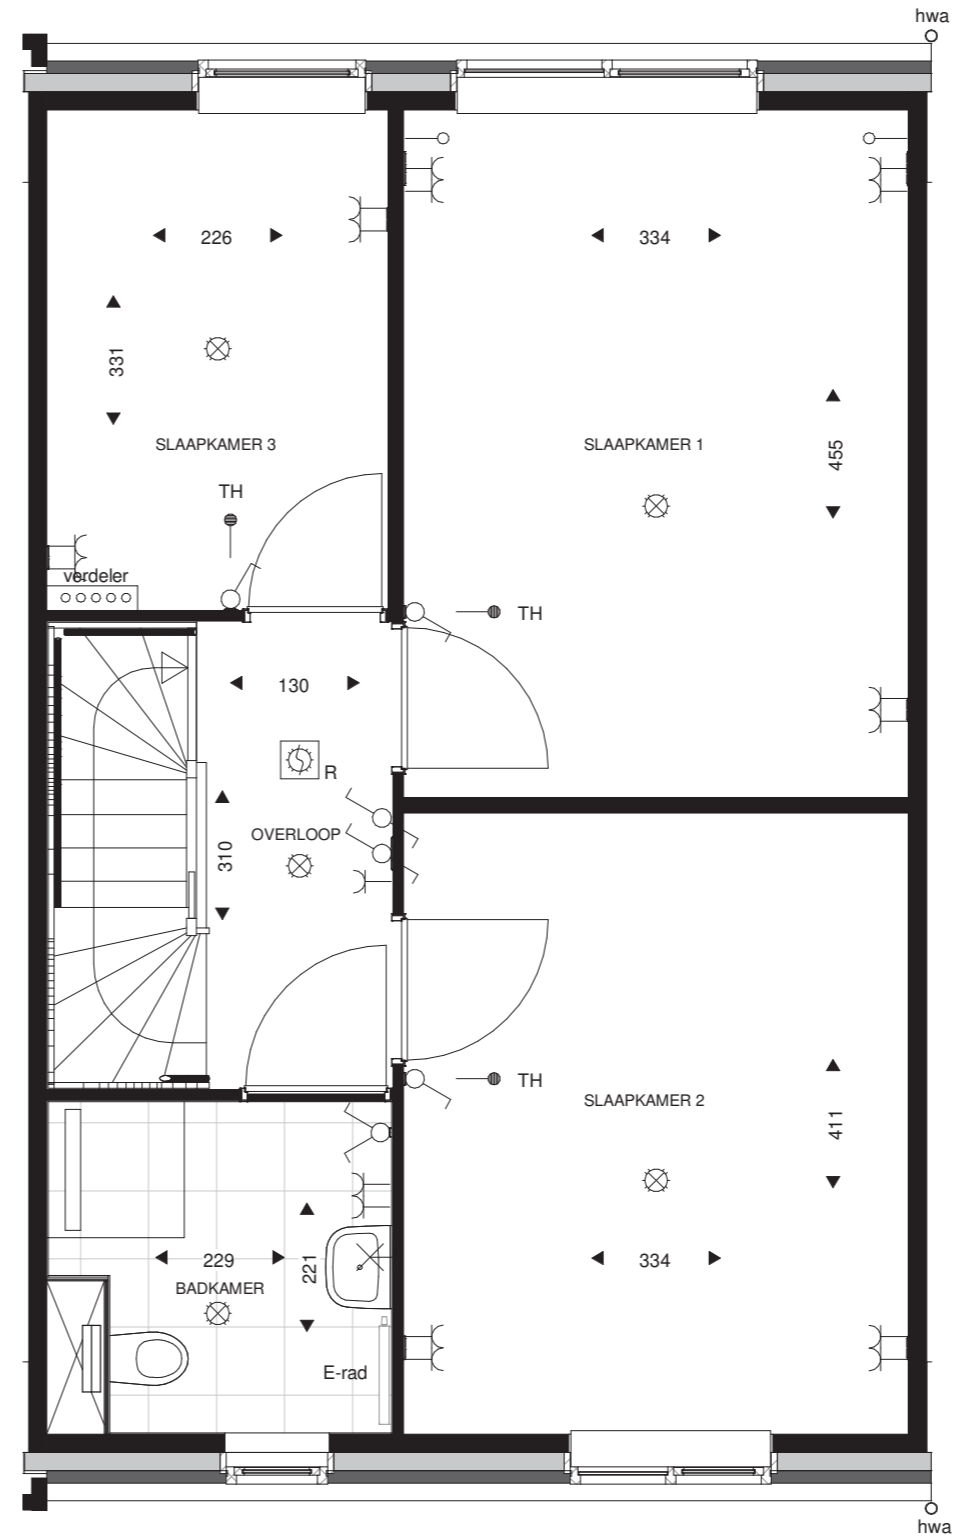

## Linker zijgevel

**Schaker**veld  
— TWELLO —

Verkooptekening Bouwnummer 14

Datum: 02-06-2020  
Onderdeel: gevels

Schaal: 1:100

Bouwnummer 14

## Begane grond

Bouwnummer 14