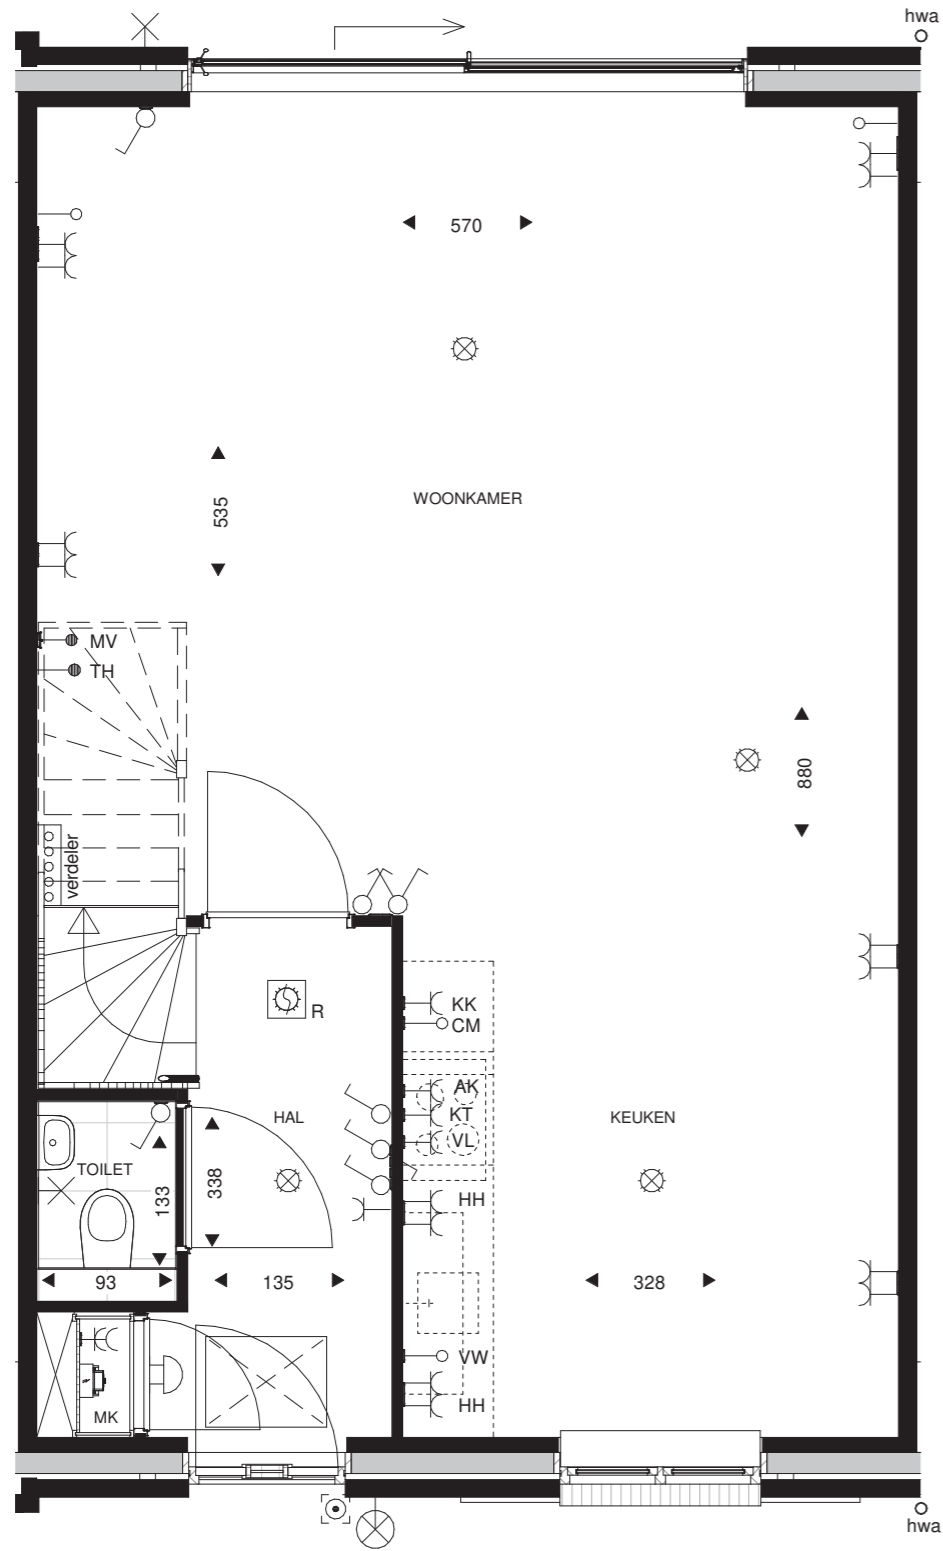

## Linker zijgevel

**Schaker**veld  
— TWELLO —

Verkooptekening Bouwnummer 14

Datum: 02-06-2020  
Onderdeel: gevels

Schaal: 1:100

Bouwnummer 14